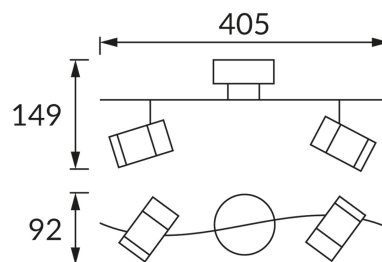

INFORMAČNÝ LIST VÝROBKU

ZÁKLADNÉ INFORMÁCIE

Názov produktu:	OLAF GU10 2I
Ideus index:	03256
Čiarový kód EAN:	5901477332562
Farba :	Chróm/matný chróm
Materiál:	Odliatok z hliníkovej zliatiny
Výška:	149 mm
Šírka:	405 mm
Hĺbka:	92 mm
Balenie krabica:	12 ks.

KOMENTÁRE

Vrátane GU10 LED 4W (kód IDEUS 03667)

PARAMETRE VÝROBKU

Napájanie:	220-240V 50/60Hz
Výkon:	2 x max 35 W
Pätica:	GU10
Určený svetelný zdroj:	LED, súčasť dodávky
	Možnosť výmeny svetelného zdroja
	Nepoužívajte so sieťovým stmievačom
Svetelný tok svietidiel:	760 lm
Farba svetla:	Neutrálna biela
Výžarovací uhol:	120°
Čas použiteľnosti L70B50 v h:	35 000 h
Výrobok má možnosť nastavenia smeru svietenia:	áno
Svetelný tok zdroja svetla pre referenčnú teplotu farby:	2 x 380 lm
Teplota farieb:	4000 K
Index reprodukcie farieb Ra:	80
Trieda ochrany pred úrazom elektrickým prúdom:	1
Stupeň ochrany poskytovaného pred vniknutím prachom, náhodným kontaktom a vodou:	IP20
	K vnútornému použitiu
CE	Vyhlasenie o zhode