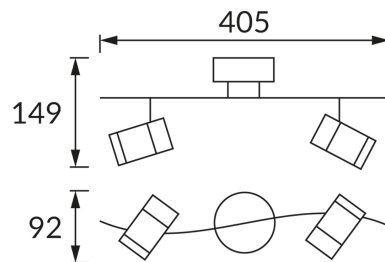

ИНФОРМАЦИОННАЯ КАРТОЧКА ПРОДУКТА

ОСНОВНАЯ ИНФОРМАЦИЯ

Название продукта:	OLAF GU10 2I
Индекс Ideus:	03256
Штрих-код EAN:	5901477332562
Цвет :	хром/матовый хром
Материал:	литье из алюминиевого сплава
Высота:	149 mm
Ширина:	405 mm
Глубина:	92 mm
Упаковка коробки:	12 шт.

ПРИМЕЧАНИЯ

GU10 LED 4W полный комплект (код IDEUS 03667)

PRODUCT PARAMETERS

Питание:	220-240V 50/60Hz
Мощность:	2 x max 35 W
Цоколь:	GU10
Предлагаемый источник света:	LED, в комплекте
	Возможность замены источника света
	не используйте с диммером
Световой поток светильника:	760 lm
Цвет света:	нейтральный белый
Угол распределения света:	120°
Срок годности L70B50 в ч:	35 000 h
Направление света в изделии можно регулировать:	да
Световой поток источника света для эталонной цветовой температуры:	2 x 380 lm
Температура цвета:	4000 K
Коэффициент цветопередачи Ra:	80
Класс защиты от поражения электрическим током:	1
:	IP20
	для применения внутри
CE	Декларация о соответствии