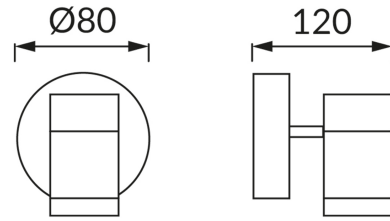

ІНФОРМАЦІЙНА КАРТКА ТОВАРУ

ОСНОВНА ІНФОРМАЦІЯ

Назва продукту:	OLAF GU10 1C
Індекс Ideus:	03255
EAN штрих-код:	5901477332555
Колір :	хромовий/матовий хром
Матеріал:	лиття з алюмінієвого сплаву
Висота:	120 mm
Ширина:	80 mm
Глибина:	80 mm
Упаковка в коробці:	24 шт.

ЗАУВАЖЕННЯ

GU10 LED 4W повний комплект (код IDEUS 03667)

ПАРАМЕТРИ ТОВАРУ

Живлення:	220-240V 50/60Hz
Потужність:	max 35 W
Цоколь:	GU10
Спеціалізоване джерело світла:	LED, в комплекті
	Можливість заміни джерела світла
	не використовуйте з диммером
Світловий потік світильника:	380 lm
Світлий колір:	нейтральний білий
Кут розсілення сили світла:	120°
Термін придатності L70B50, год:	35 000 h
У виробі реалізована можливість регулювання напряму освітлення:	так
Світловий потік джерела світла для еталонної колірної температури:	1 x 380 lm
Температура кольору:	4000 K
Коефіцієнт віддавання барв Ra:	80
Клас захисту від ушкодження струмом:	1
ступінь стійкості до проникнення твердих предметів і вологи:	IP20
	для застосування лише всередині приміщень
CE	Декларація про відповідність