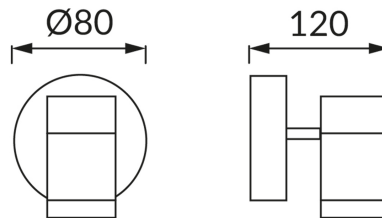

INFORMAČNÝ LIST VÝROBKU

ZÁKLADNÉ INFORMÁCIE

Názov produktu:	OLAF GU10 1C
Ideus index:	03255
Čiarový kód EAN:	5901477332555
Farba :	Chróm/matný chróm
Materiál:	Odliatok z hliníkovej zliatiny
Výška:	120 mm
Šírka:	80 mm
Hĺbka:	80 mm
Balenie krabica:	24 ks.

KOMENTÁRE

Vrátane GU10 LED 4W (kód IDEUS 03667)

PARAMETRE VÝROBKU

Napájanie:	220-240V 50/60Hz
Výkon:	max 35 W
Pätica:	GU10
Určený svetelný zdroj:	LED, súčasť dodávky
	Možnosť výmeny svetelného zdroja
	Nepoužívajte so sieťovým stmievačom
Svetelný tok svietidiel:	380 lm
Farba svetla:	Neutrálna biela
Vyžarovací uhol:	120°
Čas použiteľnosti L70B50 v h:	35 000 h
Výrobok má možnosť nastavenia smeru svietenia:	áno
Svetelný tok zdroja svetla pre referenčnú teplotu farby:	1 x 380 lm
Teplota farieb:	4000 K
Index reprodukcie farieb Ra:	80
Trieda ochrany pred úrazom elektrickým prúdom:	1
Stupeň ochrany poskytovaného pred vniknutím prachom, náhodným kontaktom a vodou:	IP20
	K vnútornému použitiu
CE	Vyhlásenie o zhode