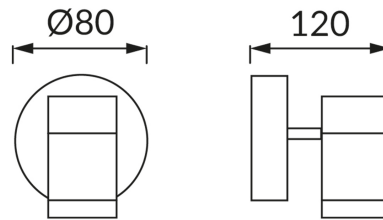

ИНФОРМАЦИОННАЯ КАРТОЧКА ПРОДУКТА

ОСНОВНАЯ ИНФОРМАЦИЯ

Название продукта:	OLAF GU10 1C
Индекс Ideus:	03255
Штрих-код EAN:	5901477332555
Цвет :	хром/матовый хром
Материал:	литье из алюминиевого сплава
Высота:	120 mm
Ширина:	80 mm
Глубина:	80 mm
Упаковка коробки:	24 шт.

ПРИМЕЧАНИЯ

GU10 LED 4W полный комплект (код IDEUS 03667)

PRODUCT PARAMETERS

Питание:	220-240V 50/60Hz
Мощность:	max 35 W
Цоколь:	GU10
Предлагаемый источник света:	LED, в комплекте
	Возможность замены источника света
	не используйте с диммером
Световой поток светильника:	380 lm
Цвет света:	нейтральный белый
Угол распределения света:	120°
Срок годности L70B50 в ч:	35 000 h
Направление света в изделии можно регулировать:	да
Световой поток источника света для эталонной цветовой температуры:	1 x 380 lm
Температура цвета:	4000 K
Коэффициент цветопередачи Ra:	80
Класс защиты от поражения электрическим током:	1
:	IP20
	для применения внутри
CE	Декларация о соответствии