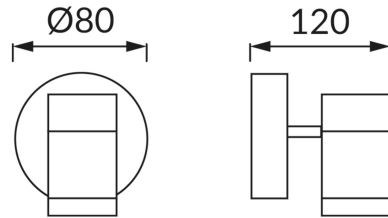

## INFORMACJE PODSTAWOWE

Nazwa produktu:	<b>OLAF GU10 1C</b>
Indeks Ideus:	<b>03255</b>
Kod kreskowy EAN:	<b>5901477332555</b>
Kolor:	<b>Chrom/matowy chrom</b>
Materiał:	<b>Odlew stopu aluminium</b>
Wysokość:	<b>120 mm</b>
Szerokość:	<b>80 mm</b>
Głębokość:	<b>80 mm</b>
Opakowanie zbiorcze:	<b>24 szt.</b>

## PARAMETRY PRODUKTU

Zasilanie:	<b>220-240V 50/60Hz</b>
Moc:	<b>max 35 W</b>
Rodzaj trzonka:	<b>GU10</b>
Dedykowane źródło światła:	<b>LED, w komplecie</b>
	<b>Możliwość wymiany źródła światła</b>
	<b>Nie stosować ze ściemniaczem</b>
Strumień świetlny oprawy:	<b>380 lm</b>
Barwa światła:	<b>Neutralna biała</b>
Kąt rozsyłu światłości:	<b>120°</b>
Okres trwałości L70B50 w h:	<b>35 000 h</b>
Możliwość regulacji kierunku świecenia:	<b>Tak</b>
Strumień świetlny źródła światła dla referencyjnej temperatury barwowej:	<b>1 x 380 lm</b>
Temperatura barwowa:	<b>4000 K</b>
Współczynnik oddawania barw Ra:	<b>80</b>
Klasa ochronności przed porażeniem elektrycznym:	<b>1</b>
Stopień odporności na wnikanie ciał stałych i wilgoci:	<b>IP20</b>
	<b>Do zastosowania wewnątrz</b>
CE	<b>Deklaracja zgodności</b>