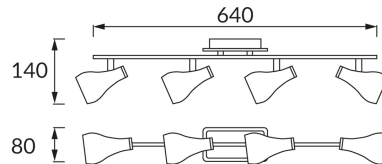

ІНФОРМАЦІЙНА КАРТКА ТОВАРУ

ОСНОВНА ІНФОРМАЦІЯ

Назва продукту:	KINGA GU10 4I
Індекс Ideus:	03254
EAN штрих-код:	5901477332548
Колір :	чорний/хромовий
Матеріал:	нержавіюча сталь
Висота:	140 mm
Ширина:	640 mm
Глибина:	80 mm
Упаковка в коробці:	6 шт.

ЗАУВАЖЕННЯ

GU10 LED 4W повний комплект (код IDEUS 03667)

ПАРАМЕТРИ ТОВАРУ

Живлення:	220-240V 50/60Hz
Потужність:	4 x max 35 W
Цоколь:	GU10
Спеціалізоване джерело світла:	LED, в комплекті
	Можливість заміни джерела світла
	не використовуйте з диммером
Світловий потік світильника:	1 520 lm
Світлий колір:	нейтральний білий
Кут розсіювання сили світла:	120°
Термін придатності L70B50, год:	35 000 h
У виробі реалізована можливість регулювання напрямку освітлення:	так
Світловий потік джерела світла для еталонної колірної температури:	4 x 380 lm
Температура кольору:	4000 K
Коефіцієнт віддавання барв Ra:	80
Клас захисту від ушкодження струмом:	1
ступінь стійкості до проникнення твердих предметів і вологи:	IP20
	для застосування лише всередині приміщень
CE	Декларація про відповідність