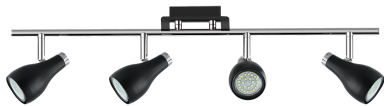

ІНФОРМАЦІЙНА КАРТКА ТОВАРУ

ОСНОВНА ІНФОРМАЦІЯ

Назва продукту:	KINGA GU10 4I
Індекс Ideus:	03254
EAN штрих-код:	5901477332548
Колір :	чорний/хромовий
Матеріал:	нержавіюча сталь
Висота:	140 mm
Ширина:	640 mm
Глибина:	80 mm
Упаковка в коробці:	6 шт.

ЗАУВАЖЕННЯ

GU10 LED 4W повний комплект (код IDEUS 03667)

ПАРАМЕТРИ ТОВАРУ

Живлення:	220-240V 50/60Hz
Потужність:	4 x max 35 W
Цоколь:	GU10
Спеціалізоване джерело світла:	LED, в комплекті
	Можливість заміни джерела світла
	не використовуйте з диммером
Світловий потік світильника:	1 520 lm
Світлий колір:	нейтральний білий
Кут розсіювання сили світла:	120°
Термін придатності L70B50, год:	35 000 h
У виробі реалізована можливість регулювання напрямку освітлення:	так
Світловий потік джерела світла для еталонної колірної температури:	4 x 380 lm
Температура кольору:	4000 K
Коефіцієнт віддавання барв Ra:	80
Клас захисту від ушкодження струмом:	1
ступінь стійкості до проникнення твердих предметів і вологи:	IP20
	для застосування лише всередині приміщень
CE	Декларація про відповідність