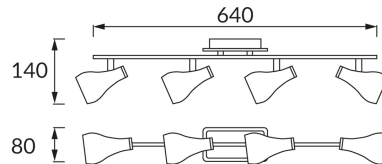

INFORMAČNÝ LIST VÝROBKU

ZÁKLADNÉ INFORMÁCIE

| | |
|------------------|----------------------|
| Názov produktu: | KINGA GU10 4I |
| Ideus index: | 03254 |
| Čiarový kód EAN: | 5901477332548 |
| Farba : | čierna/chróm |
| Materiál: | Nerezová ocel |
| Výška: | 140 mm |
| Šírka: | 640 mm |
| Hĺbka: | 80 mm |
| Balenie krabica: | 6 ks. |

KOMENTÁRE

Vrátane GU10 LED 4W (kód IDEUS 03667)

PARAMETRE VÝROBKU

| | |
|--|--|
| Napájanie: | 220-240V 50/60Hz |
| Výkon: | 4 x max 35 W |
| Pätica: | GU10 |
| Určený svetelný zdroj: | LED, súčasť dodávky |
| | Možnosť výmeny svetelného zdroja |
| | Nepoužívajte so sieťovým stmievačom |
| Svetelný tok svietidiel: | 1 520 lm |
| Farba svetla: | Neutrálna biela |
| Výžarovací uhol: | 120° |
| Čas použiteľnosti L70B50 v h: | 35 000 h |
| Výrobok má možnosť nastavenia smeru svietenia: | áno |
| Svetelný tok zdroja svetla pre referenčnú teplotu farby: | 4 x 380 lm |
| Teplota farieb: | 4000 K |
| Index reprodukcie farieb Ra: | 80 |
| Trieda ochrany pred úrazom elektrickým prúdom: | 1 |
| Stupeň ochrany poskytovaného pred vniknutím prachom, náhodným kontaktom a vodou: | IP20 |
| | K vnútornému použitiu |
| CE | Vyhlasenie o zhode |