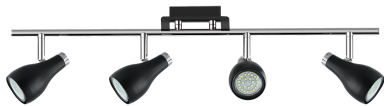

INFORMAČNÝ LIST VÝROBKU

ZÁKLADNÉ INFORMÁCIE

| | |
|------------------|----------------------|
| Názov produktu: | KINGA GU10 4I |
| Ideus index: | 03254 |
| Čiarový kód EAN: | 5901477332548 |
| Farba : | čierna/chróm |
| Materiál: | Nerezová ocel |
| Výška: | 140 mm |
| Šírka: | 640 mm |
| Hĺbka: | 80 mm |
| Balenie krabica: | 6 ks. |

KOMENTÁRE

Vrátane GU10 LED 4W (kód IDEUS 03667)

PARAMETRE VÝROBKU

| | |
|--|--|
| Napájanie: | 220-240V 50/60Hz |
| Výkon: | 4 x max 35 W |
| Pätica: | GU10 |
| Určený svetelný zdroj: | LED, súčasť dodávky |
| | Možnosť výmeny svetelného zdroja |
| | Nepoužívajte so sieťovým stmievačom |
| Svetelný tok svietidiel: | 1 520 lm |
| Farba svetla: | Neutrálna biela |
| Výžarovací uhol: | 120° |
| Čas použiteľnosti L70B50 v h: | 35 000 h |
| Výrobok má možnosť nastavenia smeru svietenia: | áno |
| Svetelný tok zdroja svetla pre referenčnú teplotu farby: | 4 x 380 lm |
| Teplota farieb: | 4000 K |
| Index reprodukcie farieb Ra: | 80 |
| Trieda ochrany pred úrazom elektrickým prúdom: | 1 |
| Stupeň ochrany poskytovaného pred vniknutím prachom, náhodným kontaktom a vodou: | IP20 |
| | K vnútornému použitiu |
| CE | Vyhlasenie o zhode |