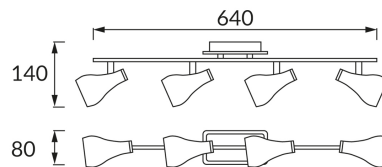

ИНФОРМАЦИОННАЯ КАРТОЧКА ПРОДУКТА

ОСНОВНАЯ ИНФОРМАЦИЯ

Название продукта:	KINGA GU10 4I
Индекс Ideus:	03254
Штрих-код EAN:	5901477332548
Цвет :	черный/хром
Материал:	нержавеющая сталь
Высота:	140 mm
Ширина:	640 mm
Глубина:	80 mm
Упаковка коробки:	6 шт.

ПРИМЕЧАНИЯ

GU10 LED 4W полный комплект (код IDEUS 03667)

PRODUCT PARAMETERS

Питание:	220-240V 50/60Hz
Мощность:	4 x max 35 W
Цоколь:	GU10
Предлагаемый источник света:	LED, в комплекте
	Возможность замены источника света
	не используйте с диммером
Световой поток светильника:	1 520 lm
Цвет света:	нейтральный белый
Угол распределения света:	120°
Срок годности L70B50 в ч:	35 000 h
Направление света в изделии можно регулировать:	да
Световой поток источника света для эталонной цветовой температуры:	4 x 380 lm
Температура цвета:	4000 K
Коэффициент цветопередачи Ra:	80
Класс защиты от поражения электрическим током:	1
:	IP20
	для применения внутри
CE	Декларация о соответствии