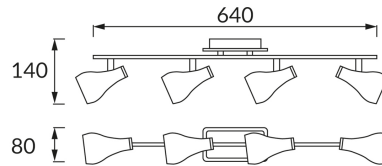

## INFORMACJE PODSTAWOWE

Nazwa produktu:	<b>KINGA GU10 4I</b>
Indeks Ideus:	<b>03254</b>
Kod kreskowy EAN:	<b>5901477332548</b>
Kolor:	<b>Czarny/chrom</b>
Materiał:	<b>Stal nierdzewna</b>
Wysokość:	<b>140 mm</b>
Szerokość:	<b>640 mm</b>
Głębokość:	<b>80 mm</b>
Opakowanie zbiorcze:	<b>6 szt.</b>

## PARAMETRY PRODUKTU

Zasilanie:	<b>220-240V 50/60Hz</b>
Moc:	<b>4 x max 35 W</b>
Rodzaj trzonka:	<b>GU10</b>
Dedykowane źródło światła:	<b>LED, w komplecie</b>
	<b>Możliwość wymiany źródła światła</b>
	<b>Nie stosować ze ściemniaczem</b>
Strumień świetlny oprawy:	<b>1 520 lm</b>
Barwa światła:	<b>Neutralna biała</b>
Kąt rozsyłu światłości:	<b>120°</b>
Okres trwałości L70B50 w h:	<b>35 000 h</b>
Możliwość regulacji kierunku świecenia:	<b>Tak</b>
Strumień świetlny źródła światła dla referencyjnej temperatury barwowej:	<b>4 x 380 lm</b>
Temperatura barwowa:	<b>4000 K</b>
Współczynnik oddawania barw Ra:	<b>80</b>
Klasa ochronności przed porażeniem elektrycznym:	<b>1</b>
Stopień odporności na wnikanie ciał stałych i wilgoci:	<b>IP20</b>
	<b>Do zastosowania wewnątrz</b>
CE	<b>Deklaracja zgodności</b>