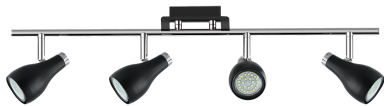

## INFORMACJE PODSTAWOWE

Nazwa produktu:	<b>KINGA GU10 4I</b>
Indeks Ideus:	<b>03254</b>
Kod kreskowy EAN:	<b>5901477332548</b>
Kolor:	<b>Czarny/chrom</b>
Materiał:	<b>Stal nierdzewna</b>
Wysokość:	<b>140 mm</b>
Szerokość:	<b>640 mm</b>
Głębokość:	<b>80 mm</b>
Opakowanie zbiorcze:	<b>6 szt.</b>

## UWAGI

**GU10 LED 4W w komplecie (kod Ideus 03667)**

## PARAMETRY PRODUKTU

Zasilanie:	<b>220-240V 50/60Hz</b>
Moc:	<b>4 x max 35 W</b>
Rodzaj trzonka:	<b>GU10</b>
Dedykowane źródło światła:	<b>LED, w komplecie</b>
	<b>Możliwość wymiany źródła światła</b>
	<b>Nie stosować ze ściemniaczem</b>
Strumień świetlny oprawy:	<b>1 520 lm</b>
Barwa światła:	<b>Neutralna biała</b>
Kąt rozsyłu światłości:	<b>120°</b>
Okres trwałości L70B50 w h:	<b>35 000 h</b>
Możliwość regulacji kierunku świecenia:	<b>Tak</b>
Strumień świetlny źródła światła dla referencyjnej temperatury barwowej:	<b>4 x 380 lm</b>
Temperatura barwowa:	<b>4000 K</b>
Współczynnik oddawania barw Ra:	<b>80</b>
Klasa ochronności przed porażeniem elektrycznym:	<b>1</b>
Stopień odporności na wnikanie ciał stałych i wilgoci:	<b>IP20</b>
	<b>Do zastosowania wewnątrz</b>
CE	<b>Deklaracja zgodności</b>