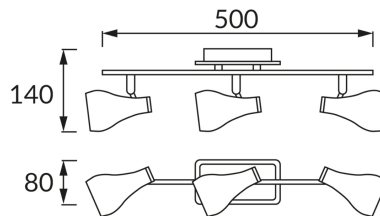

INFORMAČNÝ LIST VÝROBKU

ZÁKLADNÉ INFORMÁCIE

Názov produktu: **KINGA GU10 3I**

Ideus index: **03253**

Čiarový kód EAN: **5901477332531**

Farba : **čierna/chróm**

Materiál: **Nerezová ocel**

Výška: **140 mm**

Šírka: **500 mm**

Hĺbka: **80 mm**

Balenie krabica: **8 ks.**

KOMENTÁRE

Vrátane GU10 LED 4W (kód IDEUS 03667)

PARAMETRE VÝROBKU

Napájanie: **220-240V 50/60Hz**

Výkon: **3 x max 35 W**

Pätica: **GU10**

Určený svetelný zdroj: **LED, súčasť dodávky**

Možnosť výmeny svetelného zdroja

Nepoužívajte so sieťovým stmievačom

Svetelný tok svietidiel: **1 140 lm**

Farba svetla: **Neutrálna biela**

Vyžarovací uhol: **120°**