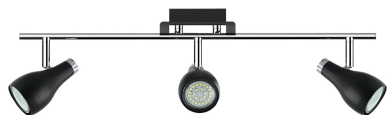

INFORMAČNÝ LIST VÝROBKU

ZÁKLADNÉ INFORMÁCIE

Názov produktu: **KINGA GU10 3I**

Ideus index: **03253**

Čiarový kód EAN: **5901477332531**

Farba : **čierna/chróm**

Materiál: **Nerezová ocel**

Výška: **140 mm**

Šírka: **500 mm**

Hĺbka: **80 mm**

Balenie krabica: **8 ks.**

KOMENTÁRE

Vrátane GU10 LED 4W (kód IDEUS 03667)

PARAMETRE VÝROBKU

Napájanie: **220-240V 50/60Hz**

Výkon: **3 x max 35 W**

Pätica: **GU10**

Určený svetelný zdroj: **LED, súčasť dodávky**

Možnosť výmeny svetelného zdroja

Nepoužívajte so sieťovým stmievačom

Svetelný tok svietidiel: **1 140 lm**

Farba svetla: **Neutrálna biela**

Vyžarovací uhol: **120°**