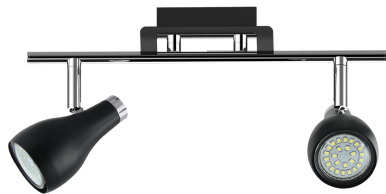

## ZÁKLADNÉ INFORMÁCIE

Názov produktu: **KINGA GU10 2I**

Ideus index: **03252**

Čiarový kód EAN: **5901477332524**

Farba : **čierna/chróm**

Materiál: **Nerezová ocel**

Výška: **140 mm**

Šírka: **300 mm**

## KOMENTÁRE

Vrátane GU10 LED 4W (kód IDEUS 03667)

Svetelný tok svietidiel: **760 lm**

Farba svetla: **Neutrálna biela**

Výžarovací uhol: **120°**

Čas použiteľnosti L70B50 v h: **35 000 h**

Výrobok má možnosť nastavenia smeru svietenia: **áno**

Svetelný tok zdroja svetla pre referenčnú teplotu farby: **2 x 380 lm**