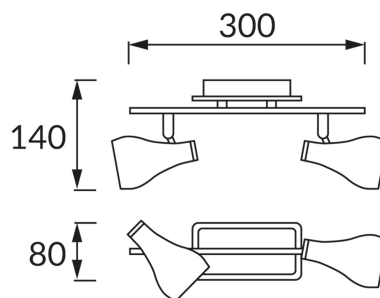

## ZÁKLADNÉ INFORMÁCIE

Názov produktu: **KINGA GU10 2I**

Ideus index: **03252**

Čiarový kód EAN: **5901477332524**

Farba : **čierna/chróm**

Materiál: **Nerezová ocel**

Výška: **140 mm**

Šírka: **300 mm**