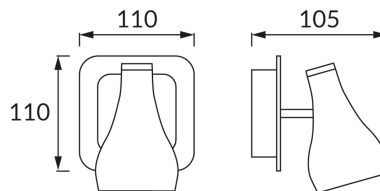

## ZÁKLADNÉ INFORMÁCIE

Názov produktu:	<b>KINGA GU10 1D</b>
Ideus index:	<b>03251</b>
Čiarový kód EAN:	<b>5901477332517</b>
Farba :	<b>čierna/chróm</b>
Materiál:	<b>Nerezová ocel</b>
Výška:	<b>110 mm</b>
Šírka:	<b>110 mm</b>
Hĺbka:	<b>105 mm</b>
Balenie krabica:	<b>24 ks.</b>

## PARAMETRE VÝROBKU

Napájanie:	<b>220-240V 50/60Hz</b>
Výkon:	<b>max 35 W</b>
Pätica:	<b>GU10</b>
Určený svetelný zdroj:	<b>LED, súčasť dodávky</b>
	<b>Možnosť výmeny svetelného zdroja</b>
	<b>Nepoužívajte so sieťovým stmievačom</b>
Svetelný tok svietidla:	<b>380 lm</b>
Farba svetla:	<b>Neutrálne biela</b>
Vyžarovací uhol:	<b>120°</b>
Čas použiteľnosti L70B50 v h:	<b>35 000 h</b>
Výrobok má možnosť nastavenia smeru svietenia:	<b>áno</b>
Svetelný tok zdroja svetla pre referenčnú teplotu farby:	<b>1 x 380 lm</b>
Teplota farieb:	<b>4000 K</b>
Index reprodukcie farieb Ra:	<b>80</b>
Trieda ochrany pred úrazom elektrickým prúdom:	<b>1</b>
Stupeň ochrany poskytovaného pred vniknutím prachom, náhodným kontaktom a vodou:	<b>IP20</b>
	<b>K vnútornému použitiu</b>
CE	<b>Vyhlásenie o zhode</b>