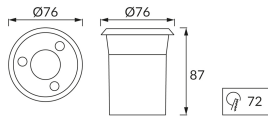

ІНФОРМАЦІЙНА КАРТКА ТОВАРУ