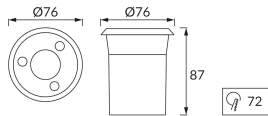

INFORMAČNÝ LIST VÝROBKU

Možnosť výmeny svetelných zdrojov a/alebo ovládacích zariadení bez trvalého poškodenia výrobku

ZÁKLADNÉ INFORMÁCIE

Názov produktu:	GAWRA LED C 6W NW
Ideus index:	03247
Čiarový kód EAN:	5901477332470
Farba :	Matný chróm
Materiál:	Nerezová ocel, sklo, plast
Výška:	87 mm
Šírka:	76 mm
Hĺbka:	76 mm
Balenie krabica:	50 ks.

KOMENTÁRE

T=40°C

PARAMETRE VÝROBKU

Napájanie:	230V 50Hz
Výkon:	6 W
Určený svetelný zdroj:	SMD LED, súčasť dodávky
	Nevymeniteľný svetelný zdroj
	Nepoužívajte so sieťovým stmievačom
Svetelný tok svietidla:	400 lm
Farba svetla:	Neutrálna biela
Vyžarovací uhol:	60°
Čas použiteľnosti L70B50 v h:	35 000 h
Výrobok má možnosť nastavenia smeru svietenia:	Nie
Svetelný tok zdroja svetla pre referenčnú teplotu farby:	470 lm
Teplota farieb:	4200 K
Index reprodukcie farieb Ra:	81
Trieda ochrany pred úrazom elektrickým prúdom:	1
Stupeň ochrany poskytovaného pred vniknutím prachom, náhodným kontaktom a vodou:	IP67
	K vonkajšiemu alebo vnútornému použitiu
Činiteľ fázového posunu (DF, cos φ1):	0.505
CE	Vyhlásenie o zhode