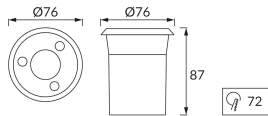

ИНФОРМАЦИОННАЯ КАРТОЧКА ПРОДУКТА