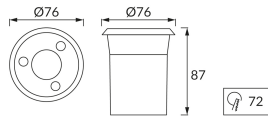

KARTA INFORMACYJNA PRODUKTU

Możliwość wymiany źródeł światła i/lub oddzielnego sprzętu sterującego bez trwałego zniszczenia produktu

INFORMACJE PODSTAWOWE

Nazwa produktu:	GAWRA LED C 6W NW
Indeks Ideus:	03247
Kod kreskowy EAN:	5901477332470
Kolor:	Matowy chrom
Materiał:	Stal nierdzewna, szkło, tworzywo sztuczne
Wysokość:	87 mm
Szerokość:	76 mm
Głębokość:	76 mm
Opakowanie zbiorcze:	50 szt.

UWAGI

T=40°C

PARAMETRY PRODUKTU

Zasilanie:	230V 50Hz
Moc:	6 W
Dedykowane źródło światła:	SMD LED, w komplecie
	Niewymienne źródło światła
	Nie stosować ze ściemniaczem
Strumień świetlny oprawy:	400 lm
Barwa światła:	Neutralna biała
Kąt rozsyłu światłości:	60°
Okres trwałości L70B50 w h:	35 000 h
Możliwość regulacji kierunku świecenia:	Nie
Strumień świetlny źródła światła dla referencyjnej temperatury barwowej:	470 lm
Temperatura barwowa:	4200 K
Współczynnik oddawania barw Ra:	81
Klasa ochronności przed porażeniem elektrycznym:	1
Stopień odporności na wnikanie ciał stałych i wilgoci:	IP67
	Do zastosowania na zewnątrz lub wewnątrz
Współczynnik przesuwu fazowego (DF, cos φ1):	0.505
CE	Deklaracja zgodności