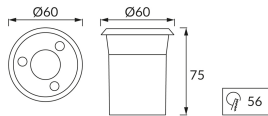

ІНФОРМАЦІЙНА КАРТКА ТОВАРУ

Можливість заміни джерел світла та/або механізмів керування без незворотного пошкодження виробу

ОСНОВНА ІНФОРМАЦІЯ

Назва продукту:	GAWRA LED C 3W NW
Індекс Ideus:	03246
EAN штрих-код:	5901477332463
Колір :	матовий хром
Матеріал:	нержавіюча сталь, скло, пластик
Висота:	75 mm
Ширина:	60 mm
Глибина:	60 mm
Упаковка в коробці:	50 шт.

ЗАУВАЖЕННЯ

T=40°C

ПАРАМЕТРИ ТОВАРУ

Живлення:	230V 50Hz
Потужність:	3 W
Спеціалізоване джерело світла:	SMD LED, в комплекті
	незмінне джерело світла
	не використовуйте з диммером
Світловий потік світильника:	200 lm
Світлий колір:	нейтральний білий
Кут розсилання сили світла:	60°
Термін придатності L70B50, год:	35 000 h
У виробі реалізована можливість регулювання напряму освітлення:	ні
Світловий потік джерела світла для еталонної колірної температури:	220 lm
Температура кольору:	4200 K
Коефіцієнт віддавання барв Ra:	81
Клас захисту від ушкодження струмом:	1
ступінь стійкості до проникнення твердих предметів і вологи:	IP67
	для застосування зовні чи всередині
Коефіцієнт переміщення (DF, cos φ1):	0.505
CE	Декларація про відповідність