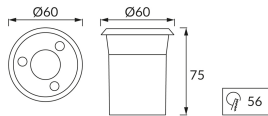

INFORMAČNÝ LIST VÝROBKU