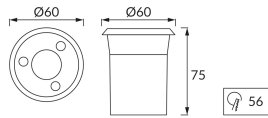

KARTA INFORMACYJNA PRODUKTU

Możliwość wymiany źródeł światła i/lub oddzielnego sprzętu sterującego bez trwałego zniszczenia produktu

INFORMACJE PODSTAWOWE

Nazwa produktu:	GAWRA LED C 3W NW
Indeks Ideus:	03246
Kod kreskowy EAN:	5901477332463
Kolor:	Matowy chrom
Materiał:	Stal nierdzewna, szkło, tworzywo sztuczne
Wysokość:	75 mm
Szerokość:	60 mm
Głębokość:	60 mm
Opakowanie zbiorcze:	50 szt.

UWAGI

T=40°C

PARAMETRY PRODUKTU

Zasilanie:	230V 50Hz
Moc:	3 W
Dedykowane źródło światła:	SMD LED, w komplecie
	Niewymienne źródło światła
	Nie stosować ze ściemniaczem
Strumień świetlny oprawy:	200 lm
Barwa światła:	Neutralna biała
Kąt rozsyłu światłości:	60°
Okres trwałości L70B50 w h:	35 000 h
Możliwość regulacji kierunku świecenia:	Nie
Strumień świetlny źródła światła dla referencyjnej temperatury barwowej:	220 lm
Temperatura barwowa:	4200 K
Współczynnik oddawania barw Ra:	81
Klasa ochronności przed porażeniem elektrycznym:	1
Stopień odporności na wnikanie ciał stałych i wilgoci:	IP67
	Do zastosowania na zewnątrz lub wewnątrz
Współczynnik przesuwu fazowego (DF, cos φ1):	0.505
CE	Deklaracja zgodności