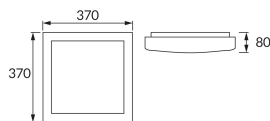

INFORMAČNÝ LIST VÝROBKU

Možnosť výmeny svetelných zdrojov a/alebo ovládacích zariadení bez trvalého poškodenia výrobku

ZÁKLADNÉ INFORMÁCIE

Názov produktu:	ALEX LED D 24W NW
Ideus index:	03245
Čiarový kód EAN:	5901477332456
Farba :	Strieborná
Materiál:	Kovový výlisok, plast
Výška:	80 mm
Šírka:	370 mm
Hĺbka:	370 mm
Balenie krabica:	10 ks.

PARAMETRE VÝROBKU

Napájanie:	230V 50Hz
Výkon:	24 W
Určený svetelný zdroj:	SMD LED, súčasť dodávky
	Nevymeniteľný svetelný zdroj
	Nepoužívajte so sieťovým stmievačom
Svetelný tok svietidiel:	1 680 lm
Farba svetla:	Neutrálna biela
Vyžarovací uhol:	140°
Čas použiteľnosti L70B50 v h:	35 000 h
Výrobok má možnosť nastavenia smeru svietenia:	Nie
Svetelný tok zdroja svetla pre referenčnú teplotu farby:	2 490 lm
Teplota farieb:	4000 K
Index reprodukcie farieb Ra:	80
Trieda ochrany pred úrazom elektrickým prúdom:	1
Stupeň ochrany poskytovaného pred vniknutím prachom, náhodným kontaktom a vodou:	IP44
	K vnútornému použitiu
Činiteľ fázového posunu (DF, cos φ1):	0.719
CE	Vyhlásenie o zhode