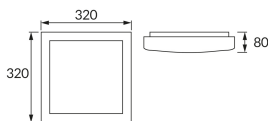

INFORMAČNÝ LIST VÝROBKU

Možnosť výmeny svetelných zdrojov a/alebo ovládacích zariadení bez trvalého poškodenia výrobku

ZÁKLADNÉ INFORMÁCIE

Názov produktu:	ALEX LED D 18W NW
Ideus index:	03244
Čiarový kód EAN:	5901477332449
Farba :	Strieborná
Materiál:	Kovový výlisok, plast
Výška:	80 mm
Šírka:	320 mm
Hĺbka:	320 mm
Balenie krabica:	10 ks.

PARAMETRE VÝROBKU

Napájanie:	230V 50Hz
Výkon:	18 W
Určený svetelný zdroj:	SMD LED, súčasť dodávky
	Nevymeniteľný svetelný zdroj
	Nepoužívajte so sieťovým stmievačom
Svetelný tok svietidiel:	1 260 lm
Farba svetla:	Neutrálna biela
Vyžarovací uhol:	140°
Čas použiteľnosti L70B50 v h:	35 000 h
Výrobok má možnosť nastavenia smeru svietenia:	Nie
Svetelný tok zdroja svetla pre referenčnú teplotu farby:	1 830 lm
Teplota farieb:	4000 K
Index reprodukcie farieb Ra:	80
Trieda ochrany pred úrazom elektrickým prúdom:	1
Stupeň ochrany poskytovaného pred vniknutím prachom, náhodným kontaktom a vodou:	IP44
	K vnútornému použitiu
Činiteľ fázového posunu (DF, cos φ1):	0.757
CE	Vyhlásenie o zhode