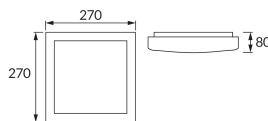

INFORMAČNÝ LIST VÝROBKU

Možnosť výmeny svetelných zdrojov a/alebo ovládacích zariadení bez trvalého poškodenia výrobku

ZÁKLADNÉ INFORMÁCIE

Názov produktu:	ALEX LED D 12W NW
Ideus index:	03243
Čiarový kód EAN:	5901477332432
Farba :	Strieborná
Materiál:	Kovový výlisok, plast
Výška:	80 mm
Šírka:	270 mm
Hĺbka:	270 mm
Balenie krabica:	20 ks.

PARAMETRE VÝROBKU

Napájanie:	230V 50Hz
Výkon:	12 W
Určený svetelný zdroj:	SMD LED, súčasť dodávky
	Nevymeniteľný svetelný zdroj
	Nepoužívajte so sieťovým stmievačom
Svetelný tok svietidla:	840 lm
Farba svetla:	Neutrálna biela
Vyžarovací uhol:	140°
Čas použiteľnosti L70B50 v h:	35 000 h
Výrobok má možnosť nastavenia smeru svietenia:	Nie
Svetelný tok zdroja svetla pre referenčnú teplotu farby:	1 150 lm
Teplota farieb:	4000 K
Index reprodukcie farieb Ra:	82
Trieda ochrany pred úrazom elektrickým prúdom:	1
Stupeň ochrany poskytovaného pred vniknutím prachom, náhodným kontaktom a vodou:	IP44
	K vnútornému použitiu
Činiteľ fázového posunu (DF, cos φ1):	0.735
CE	Vyhlásenie o zhode