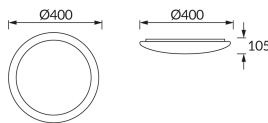

INFORMAČNÝ LIST VÝROBKU