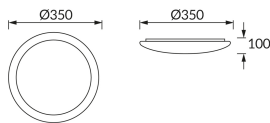

INFORMAČNÝ LIST VÝROBKU

Možnosť výmeny svetelných zdrojov a/alebo ovládacích zariadení bez trvalého poškodenia výrobku

ZÁKLADNÉ INFORMÁCIE

Názov produktu:	SOLEO LED 16W NW
Ideus index:	03241
Čiarový kód EAN:	5901477332418
Farba :	Biela
Materiál:	Kovový výlisok, plast
Výška:	100 mm
Šírka:	350 mm
Hĺbka:	350 mm
Balenie krabica:	10 ks.

PARAMETRE VÝROBKU

Napájanie:	230V 50Hz
Výkon:	16 W
Určený svetelný zdroj:	SMD LED, súčasť dodávky
	Nevymeniteľný svetelný zdroj
	Nepoužívajte so sieťovým stmievačom
Svetelný tok svietidiel:	1 520 lm
Farba svetla:	Neutrálna biela
Vyžarovací uhol:	160°
Čas použiteľnosti L70B50 v h:	35 000 h
Výrobok má možnosť nastavenia smeru svietenia:	Nie
Svetelný tok zdroja svetla pre referenčnú teplotu farby:	1 890 lm
Teplota farieb:	4100 K
Index reprodukcie farieb Ra:	81
Trieda ochrany pred úrazom elektrickým prúdom:	1
Stupeň ochrany poskytovaného pred vniknutím prachom, náhodným kontaktom a vodou:	IP44
	K vnútornému použitiu
Činiteľ fázového posunu (DF, $\cos \varphi 1$):	0.756
CE	Vyhlásenie o zhode