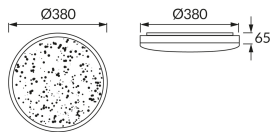

ІНФОРМАЦІЙНА КАРТКА ТОВАРУ

Можливість заміни джерел світла та/або механізмів керування без незворотного пошкодження виробу

ОСНОВНА ІНФОРМАЦІЯ

Назва продукту:	KAROL LED C 24W NW
Індекс Ideus:	03240
EAN штрих-код:	5901477332401
Колір :	білий
Матеріал:	листова сталь, пластик
Висота:	65 mm
Ширина:	380 mm
Глибина:	380 mm
Упаковка в коробці:	10 шт.

ПАРАМЕТРИ ТОВАРУ

Живлення:	230V 50Hz
Потужність:	24 W
Спеціалізоване джерело світла:	SMD LED, в комплекті
	незмінне джерело світла
	не використовуйте з диммером
Світловий потік світильника:	2 120 lm
Світлий колір:	нейтральний білий
Кут розсилання сили світла:	160°
Термін придатності L70B50, год:	35 000 h
У виробі реалізована можливість регулювання напряму освітлення:	ні
Світловий потік джерела світла для еталонної колірної температури:	2 710 lm
Температура кольору:	4000 K
Коефіцієнт віддавання барв Ra:	80
Клас захисту від ушкодження струмом:	1
ступінь стійкості до проникнення твердих предметів і вологи:	IP44
	для застосування лише всередині приміщень
Коефіцієнт переміщення (DF, cos φ1):	0.723
CE	Декларація про відповідність