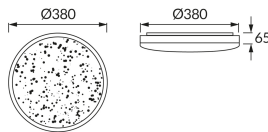

INFORMAČNÝ LIST VÝROBKU