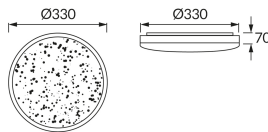

## ІНФОРМАЦІЙНА КАРТКА ТОВАРУ

Можливість заміни джерел світла та/або механізмів керування без незворотного пошкодження виробу

### ОСНОВНА ІНФОРМАЦІЯ

Назва продукту:	<b>KAROL LED C 18W NW</b>
Індекс Ideus:	<b>03239</b>
EAN штрих-код:	<b>5901477332395</b>
Колір :	<b>білий</b>
Матеріал:	<b>листова сталь, пластик</b>
Висота:	<b>70 mm</b>
Ширина:	<b>330 mm</b>
Глибина:	<b>330 mm</b>
Упаковка в коробці:	<b>10 шт.</b>

### ПАРАМЕТРИ ТОВАРУ

Живлення:	<b>230V 50Hz</b>
Потужність:	<b>18 W</b>
Спеціалізоване джерело світла:	<b>SMD LED, в комплекті</b>
	<b>незмінне джерело світла</b>
	<b>не використовуйте з диммером</b>
Світловий потік світильника:	<b>1 600 lm</b>
Світлий колір:	<b>нейтральний білий</b>
Кут розсилання сили світла:	<b>160°</b>
Термін придатності L70B50, год:	<b>35 000 h</b>
У виробі реалізована можливість регулювання напрямку освітлення:	<b>ні</b>
Світловий потік джерела світла для еталонної колірної температури:	<b>1 790 lm</b>
Температура кольору:	<b>4000 K</b>
Коефіцієнт віддавання барв Ra:	<b>83</b>
Клас захисту від ушкодження струмом:	<b>1</b>
ступінь стійкості до проникнення твердих предметів і вологи:	<b>IP44</b>
	<b>для застосування лише всередині приміщень</b>
Коефіцієнт переміщення (DF, cos φ1):	<b>0.774</b>
CE	<b>Декларація про відповідність</b>