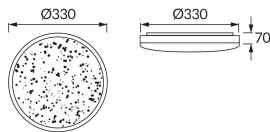

INFORMAČNÝ LIST VÝROBKU

Možnosť výmeny svetelných zdrojov a/alebo ovládacích zariadení bez trvalého poškodenia výrobku

ZÁKLADNÉ INFORMÁCIE

Názov produktu:	KAROL LED C 18W NW
Ideus index:	03239
Čiarový kód EAN:	5901477332395
Farba :	Biela
Materiál:	Kovový výlisok, plast
Výška:	70 mm
Šírka:	330 mm
Hĺbka:	330 mm
Balenie krabica:	10 ks.

PARAMETRE VÝROBKU

Napájanie:	230V 50Hz
Výkon:	18 W
Určený svetelný zdroj:	SMD LED, súčasť dodávky
	Nevymeniteľný svetelný zdroj
	Nepoužívajte so sieťovým stmievačom
Svetelný tok svietidla:	1 600 lm
Farba svetla:	Neutrálna biela
Vyžarovací uhol:	160°
Čas použiteľnosti L70B50 v h:	35 000 h
Výrobok má možnosť nastavenia smeru svietenia:	Nie
Svetelný tok zdroja svetla pre referenčnú teplotu farby:	1 790 lm
Teplota farieb:	4000 K
Index reprodukcie farieb Ra:	83
Trieda ochrany pred úrazom elektrickým prúdom:	1
Stupeň ochrany poskytovaného pred vniknutím prachom, náhodným kontaktom a vodou:	IP44
	K vnútornému použitiu
Činiteľ fázového posunu (DF, cos φ1):	0.774
CE	Vyhlásenie o zhode