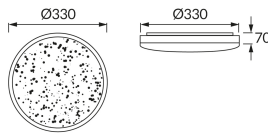

ИНФОРМАЦИОННАЯ КАРТОЧКА ПРОДУКТА

Возможность замены источников света и/или пускорегулирующей аппаратуры без необратимого повреждения изделия

ОСНОВНАЯ ИНФОРМАЦИЯ

Название продукта:	KAROL LED C 18W NW
Индекс Ideus:	03239
Штрих-код EAN:	5901477332395
Цвет :	белый
Материал:	стальной лист, пластик
Высота:	70 mm
Ширина:	330 mm
Глубина:	330 mm
Упаковка коробки:	10 шт.

PRODUCT PARAMETERS

Питание:	230V 50Hz
Мощность:	18 W
Предлагаемый источник света:	SMD LED, в комплекте
	несменный источник света
	не используйте с диммером
Световой поток светильника:	1 600 lm
Цвет света:	нейтральный белый
Угол распределения света:	160°
Срок годности L70B50 в ч:	35 000 h
Направление света в изделии можно регулировать:	нет
Световой поток источника света для эталонной цветовой температуры:	1 790 lm
Температура цвета:	4000 K
Коэффициент цветопередачи Ra:	83
Класс защиты от поражения электрическим током:	1
:	IP44
	для применения внутри
Коэффициент смещения (DF, cos φ1):	0.774
CE	Декларация о соответствии