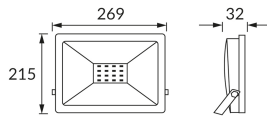

ІНФОРМАЦІЙНА КАРТКА ТОВАРУ

Можливість заміни джерел світла та/або механізмів керування без незворотного пошкодження виробу

ОСНОВНА ІНФОРМАЦІЯ

| | |
|---------------------|--|
| Назва продукту: | KROMA LED 100W GREY NW |
| Індекс Ideus: | 03236 |
| EAN штрих-код: | 5901477332364 |
| Колір : | сірий |
| Матеріал: | лиття з алюмінієвого сплаву, скло |
| Висота: | 215 mm |
| Ширина: | 269 mm |
| Глибина: | 32 mm |
| Упаковка в коробці: | 10 шт. |

ПАРАМЕТРИ ТОВАРУ

| | |
|--|--|
| Живлення: | 230V 50Hz |
| Потужність: | 100 W |
| Спеціалізоване джерело світла: | SMD LED, в комплекті |
| | незмінне джерело світла |
| | не використовуйте з диммером |
| Світлий колір: | нейтральний білий |
| Кут розсилання сили світла: | 115° |
| Термін придатності L70B50, год: | 35 000 h |
| У виробі реалізована можливість регулювання напряму освітлення: | так |
| Світловий потік джерела світла для еталонної колірної температури: | 8 280 lm |
| Температура кольору: | 4200 K |
| Коефіцієнт віддавання барв Ra: | 81 |
| Клас захисту від ушкодження струмом: | 1 |
| ступінь стійкості до проникнення твердих предметів і вологи: | IP65 |
| | для застосування зовні чи всередині |
| Коефіцієнт переміщення (DF, cos φ1): | 0.919 |
| CE | Декларація про відповідність |