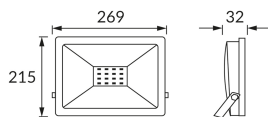

INFORMAČNÝ LIST VÝROBKU