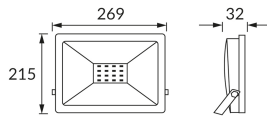

ИНФОРМАЦИОННАЯ КАРТОЧКА ПРОДУКТА