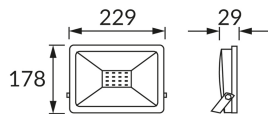

INFORMAČNÝ LIST VÝROBKU

Možnosť výmeny svetelných zdrojov a/alebo ovládacích zariadení bez trvalého poškodenia výrobku

ZÁKLADNÉ INFORMÁCIE

Názov produktu:	KROMA LED 50W GREY NW
Ideus index:	03235
Čiarový kód EAN:	5901477332357
Farba :	šedá
Materiál:	Odliatok z hliníkovej zliatiny, sklo
Výška:	178 mm
Šírka:	229 mm
Hĺbka:	29 mm
Balenie krabica:	20 ks.

PARAMETRE VÝROBKU

Napájanie:	230V 50Hz
Výkon:	50 W
Určený svetelný zdroj:	SMD LED, súčasť dodávky
	Nevymeniteľný svetelný zdroj
	Nepoužívajte so sieťovým stmievačom
Farba svetla:	Neutrálna biela
Vyžarovací uhol:	115°
Čas použiteľnosti L70B50 v h:	35 000 h
Výrobok má možnosť nastavenia smeru svietenia:	áno
Svetelný tok zdroja svetla pre referenčnú teplotu farby:	4 420 lm
Teplota farieb:	4200 K
Index reprodukcie farieb Ra:	81
Trieda ochrany pred úrazom elektrickým prúdom:	1
Stupeň ochrany poskytovaného pred vniknutím prachom, náhodným kontaktom a vodou:	IP65
	K vonkajšiemu alebo vnútornému použitiu
Činiteľ fázového posunu (DF, cos φ1):	0.917
CE	Vyhlásenie o zhode