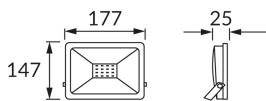

INFORMAČNÝ LIST VÝROBKU

Možnosť výmeny svetelných zdrojov a/alebo ovládacích zariadení bez trvalého poškodenia výrobku

ZÁKLADNÉ INFORMÁCIE

Názov produktu:	KROMA LED 30W GREY NW
Ideus index:	03234
Čiarový kód EAN:	5901477332340
Farba :	šedá
Materiál:	Odliatok z hliníkovej zliatiny, sklo
Výška:	147 mm
Šírka:	177 mm
Hĺbka:	25 mm
Balenie krabica:	30 ks.

PARAMETRE VÝROBKU

Napájanie:	230V 50Hz
Výkon:	30 W
Určený svetelný zdroj:	SMD LED, súčasť dodávky
	Nevymeniteľný svetelný zdroj
	Nepoužívajte so sieťovým stmievačom
Farba svetla:	Neutrálna biela
Vyžarovací uhol:	115°
Čas použiteľnosti L70B50 v h:	35 000 h
Výrobok má možnosť nastavenia smeru svietenia:	áno
Svetelný tok zdroja svetla pre referenčnú teplotu farby:	2 660 lm
Teplota farieb:	4200 K
Index reprodukcie farieb Ra:	81
Trieda ochrany pred úrazom elektrickým prúdom:	1
Stupeň ochrany poskytovaného pred vniknutím prachom, náhodným kontaktom a vodou:	IP65
	K vonkajšiemu alebo vnútornému použitiu
Činiteľ fázového posunu (DF, cos φ1):	0.918
CE	Vyhlásenie o zhode