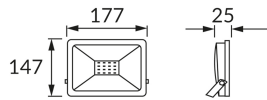

ИНФОРМАЦИОННАЯ КАРТОЧКА ПРОДУКТА

Возможность замены источников света и/или пускорегулирующей аппаратуры без необратимого повреждения изделия

ОСНОВНАЯ ИНФОРМАЦИЯ

Название продукта:	KROMA LED 30W GREY NW
Индекс Ideus:	03234
Штрих-код EAN:	5901477332340
Цвет :	серый
Материал:	литье из алюминиевого сплава, стекло
Высота:	147 mm
Ширина:	177 mm
Глубина:	25 mm
Упаковка коробки:	30 шт.

PRODUCT PARAMETERS

Питание:	230V 50Hz
Мощность:	30 W
Предлагаемый источник света:	SMD LED, в комплекте
	несменный источник света
	не используйте с диммером
Цвет света:	нейтральный белый
Угол распределения света:	115°
Срок годности L70B50 в ч:	35 000 h
Направление света в изделии можно регулировать:	да
Световой поток источника света для эталонной цветовой температуры:	2 660 lm
Температура цвета:	4200 K
Коэффициент цветопередачи Ra:	81
Класс защиты от поражения электрическим током:	1
:	IP65
	для применения снаружи или внутри
Коэффициент смещения (DF, cos φ1):	0.918
CE	Декларация о соответствии