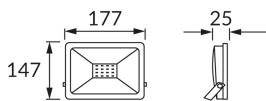

ИНФОРМАЦИОННАЯ КАРТОЧКА ПРОДУКТА

Возможность замены источников света и/или пускорегулирующей аппаратуры без необратимого повреждения изделия

ОСНОВНАЯ ИНФОРМАЦИЯ

Название продукта:	KROMA LED 30W GREY NW
Индекс Ideus:	03234
Штрих-код EAN:	5901477332340
Цвет :	серый
Материал:	литье из алюминиевого сплава, стекло
Высота:	147 mm
Ширина:	177 mm
Глубина:	25 mm
Упаковка коробки:	30 шт.

PRODUCT PARAMETERS

Питание:	230V 50Hz
Мощность:	30 W
Предлагаемый источник света:	SMD LED, в комплекте
	несменный источник света
	не используйте с диммером
Цвет света:	нейтральный белый
Угол распределения света:	115°
Срок годности L70B50 в ч:	35 000 h
Направление света в изделии можно регулировать:	да
Световой поток источника света для эталонной цветовой температуры:	2 660 lm
Температура цвета:	4200 K
Коэффициент цветопередачи Ra:	81
Класс защиты от поражения электрическим током:	1
:	IP65
	для применения снаружи или внутри
Коэффициент смещения (DF, cos φ1):	0.918
CE	Декларация о соответствии