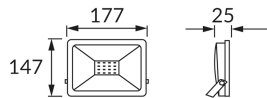

KARTA INFORMACYJNA PRODUKTU

Możliwość wymiany źródeł światła i/lub oddzielnego sprzętu sterującego bez trwałego zniszczenia produktu

INFORMACJE PODSTAWOWE

Nazwa produktu:	KROMA LED 30W GREY NW
Indeks Ideus:	03234
Kod kreskowy EAN:	5901477332340
Kolor:	Szary
Materiał:	Odlew stopu aluminium, szkło
Wysokość:	147 mm
Szerokość:	177 mm
Głębokość:	25 mm
Opakowanie zbiorcze:	30 szt.

PARAMETRY PRODUKTU

Zasilanie:	230V 50Hz
Moc:	30 W
Dedykowane źródło światła:	SMD LED, w komplecie
	Niewymienne źródło światła
	Nie stosować ze ściemniaczem
Barwa światła:	Neutralna biała
Kąt rozsyłu światłości:	115°
Okres trwałości L70B50 w h:	35 000 h
Możliwość regulacji kierunku świecenia:	Tak
Strumień świetlny źródła światła dla referencyjnej temperatury barwowej:	2 660 lm
Temperatura barwowa:	4200 K
Współczynnik oddawania barw Ra:	81
Klasa ochronności przed porażeniem elektrycznym:	1
Stopień odporności na wnikanie ciał stałych i wilgoci:	IP65
	Do zastosowania na zewnątrz lub wewnątrz
Współczynnik przesuwu fazowego (DF, cos φ1):	0.918
CE	Deklaracja zgodności