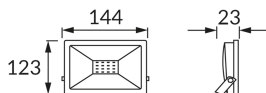

INFORMAČNÝ LIST VÝROBKU