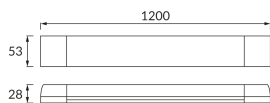

INFORMAČNÝ LIST VÝROBKU

Možnosť výmeny svetelných zdrojov a/alebo ovládacích zariadení bez trvalého poškodenia výrobku

ZÁKLADNÉ INFORMÁCIE

Názov produktu:	TYMON LED 36W NW
Ideus index:	03232
Čiarový kód EAN:	5901477332326
Farba :	Biela
Materiál:	Hliník, plast
Výška:	28 mm
Šírka:	53 mm
Hĺbka:	1200 mm
Balenie krabica:	30 ks.

PARAMETRE VÝROBKU

Napájanie:	230V 50Hz
Výkon:	36 W
Určený svetelný zdroj:	SMD LED, súčasť dodávky
	Nevymeniteľný svetelný zdroj
	Nepoužívajte so sieťovým stmievačom
Svetelný tok svietidla:	3 200 lm
Farba svetla:	Neutrálna biela
Vyžarovací uhol:	140°
Čas použiteľnosti L70B50 v h:	35 000 h
Výrobok má možnosť nastavenia smeru svietenia:	Nie
Svetelný tok zdroja svetla pre referenčnú teplotu farby:	4 000 lm
Teplota farieb:	4000 K
Index reprodukcie farieb Ra:	82
Trieda ochrany pred úrazom elektrickým prúdom:	2
Stupeň ochrany poskytovaného pred vniknutím prachom, náhodným kontaktom a vodou:	IP65
	K vnútornému použitiu
Činiteľ fázového posunu (DF, cos φ1):	0.955
CE	Vyhlásenie o zhode