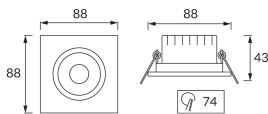

ІНФОРМАЦІЙНА КАРТКА ТОВАРУ

Можливість заміни джерел світла та/або механізмів керування без незворотного пошкодження виробу

ОСНОВНА ІНФОРМАЦІЯ

Назва продукту:	MONI LED D 5W WW WHITE
Індекс Ideus:	03230
EAN штрих-код:	5901477332302
Колір :	білий
Матеріал:	полікарбонат ПК, АБС
Висота:	43 mm
Ширина:	88 mm
Глибина:	88 mm
Упаковка в коробці:	100 шт.

ПАРАМЕТРИ ТОВАРУ

Живлення:	230V 50Hz
Потужність:	5 W
Спеціалізоване джерело світла:	SMD LED, в комплекті
	незмінне джерело світла
	не використовуйте з диммером
Світловий потік світильника:	400 lm
Світлий колір:	теплий білий
Кут розсілення сили світла:	38°
Термін придатності L70B50, год:	35 000 h
У виробі реалізована можливість регулювання напряму освітлення:	так
Світловий потік джерела світла для еталонної колірної температури:	520 lm
Температура кольору:	3000 K
Коефіцієнт віддавання барв Ra:	81
Клас захисту від ушкодження струмом:	2
ступінь стійкості до проникнення твердих предметів і вологи:	IP20
	для застосування лише всередині приміщень
Коефіцієнт переміщення (DF, cos φ1):	0.508
CE	Декларація про відповідність