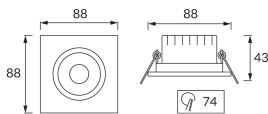

INFORMAČNÝ LIST VÝROBKU