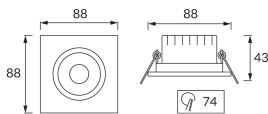

ИНФОРМАЦИОННАЯ КАРТОЧКА ПРОДУКТА

Возможность замены источников света и/или пускорегулирующей аппаратуры без необратимого повреждения изделия

ОСНОВНАЯ ИНФОРМАЦИЯ

Название продукта:	MONI LED D 5W WW WHITE
Индекс Ideus:	03230
Штрих-код EAN:	5901477332302
Цвет :	белый
Материал:	поликарбонат ПК, АБС
Высота:	43 mm
Ширина:	88 mm
Глубина:	88 mm
Упаковка коробки:	100 шт.

PRODUCT PARAMETERS

Питание:	230V 50Hz
Мощность:	5 W
Предлагаемый источник света:	SMD LED, в комплекте
	несменный источник света
	не используйте с диммером
Световой поток светильника:	400 lm
Цвет света:	теплый белый
Угол распределения света:	38°
Срок годности L70B50 в ч:	35 000 h
Направление света в изделии можно регулировать:	да
Световой поток источника света для эталонной цветовой температуры:	520 lm
Температура цвета:	3000 K
Коэффициент цветопередачи Ra:	81
Класс защиты от поражения электрическим током:	2
:	IP20
	для применения внутри
Коэффициент смещения (DF, cos φ1):	0.508
CE	Декларация о соответствии