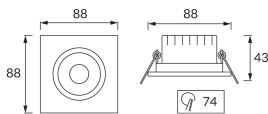

KARTA INFORMACYJNA PRODUKTU

Możliwość wymiany źródeł światła i/lub oddzielnego sprzętu sterującego bez trwałego zniszczenia produktu

INFORMACJE PODSTAWOWE

Nazwa produktu:	MONI LED D 5W WW WHITE
Indeks Ideus:	03230
Kod kreskowy EAN:	5901477332302
Kolor:	Biały
Materiał:	Poliwęglan PC, ABS
Wysokość:	43 mm
Szerokość:	88 mm
Głębokość:	88 mm
Opakowanie zbiorcze:	100 szt.

PARAMETRY PRODUKTU

Zasilanie:	230V 50Hz
Moc:	5 W
Dedykowane źródło światła:	SMD LED, w komplecie
	Niewymienne źródło światła
	Nie stosować ze ściemniaczem
Strumień świetlny oprawy:	400 lm
Barwa światła:	Ciepłobiała
Kąt rozsyłu światłości:	38°
Okres trwałości L70B50 w h:	35 000 h
Możliwość regulacji kierunku świecenia:	Tak
Strumień świetlny źródła światła dla referencyjnej temperatury barwowej:	520 lm
Temperatura barwowa:	3000 K
Współczynnik oddawania barw Ra:	81
Klasa ochrony przed porażeniem elektrycznym:	2
Stopień odporności na wnikanie ciał stałych i wilgoci:	IP20
	Do zastosowania wewnątrz
Współczynnik przesuwu fazowego (DF, cos φ1):	0.508
CE	Deklaracja zgodności