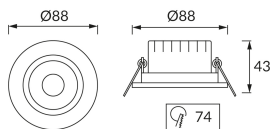

INFORMAČNÝ LIST VÝROBKU

Možnosť výmeny svetelných zdrojov a/alebo ovládacích zariadení bez trvalého poškodenia výrobku

ZÁKLADNÉ INFORMÁCIE

Názov produktu:	MONI LED C 5W WW WHITE
Ideus index:	03229
Čiarový kód EAN:	5901477332296
Farba :	Biela
Materiál:	Polykarbonát PC, ABS
Výška:	43 mm
Šírka:	88 mm
Hĺbka:	88 mm
Balenie krabica:	100 ks.

PARAMETRE VÝROBKU

Napájanie:	230V 50Hz
Výkon:	5 W
Určený svetelný zdroj:	SMD LED, súčasť dodávky
	Nevymeniteľný svetelný zdroj
	Nepoužívajte so sieťovým stmievačom
Svetelný tok svietidla:	400 lm
Farba svetla:	Teplá biela
Vyžarovací uhol:	38°
Čas použiteľnosti L70B50 v h:	35 000 h
Výrobok má možnosť nastavenia smeru svietenia:	áno
Svetelný tok zdroja svetla pre referenčnú teplotu farby:	520 lm
Teplota farieb:	3000 K
Index reprodukcie farieb Ra:	81
Trieda ochrany pred úrazom elektrickým prúdom:	2
Stupeň ochrany poskytovaného pred vniknutím prachom, náhodným kontaktom a vodou:	IP20
	K vnútornému použitiu
Činiteľ fázového posunu (DF, cos φ1):	0.508
CE	Vyhlásenie o zhode