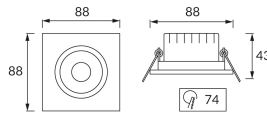

INFORMAČNÝ LIST VÝROBKU

Možnosť výmeny svetelných zdrojov a/alebo ovládacích zariadení bez trvalého poškodenia výrobku

ZÁKLADNÉ INFORMÁCIE

Názov produktu:	MONI LED D 5W WW SILVER
Ideus index:	03228
Čiarový kód EAN:	5901477332289
Farba :	Strieborná
Materiál:	Polykarbonát PC, ABS
Výška:	43 mm
Šírka:	88 mm
Hĺbka:	88 mm
Balenie krabica:	100 ks.

PARAMETRE VÝROBKU

Napájanie:	230V 50Hz
Výkon:	5 W
Určený svetelný zdroj:	SMD LED, súčasť dodávky
	Nevymeniteľný svetelný zdroj
	Nepoužívajte so sieťovým stmievačom
Svetelný tok svietidla:	400 lm
Farba svetla:	Teplá biela
Vyžarovací uhol:	38°
Čas použiteľnosti L70B50 v h:	35 000 h
Výrobok má možnosť nastavenia smeru svietenia:	áno
Svetelný tok zdroja svetla pre referenčnú teplotu farby:	520 lm
Teplota farieb:	3000 K
Index reprodukcie farieb Ra:	81
Trieda ochrany pred úrazom elektrickým prúdom:	2
Stupeň ochrany poskytovaného pred vniknutím prachom, náhodným kontaktom a vodou:	IP20
	K vnútornému použitiu
Činiteľ fázového posunu (DF, cos φ1):	0.508
CE	Vyhlásenie o zhode