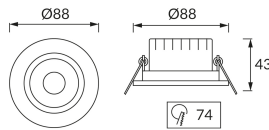

ІНФОРМАЦІЙНА КАРТКА ТОВАРУ