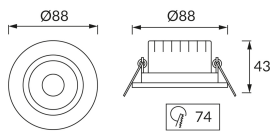

INFORMAČNÝ LIST VÝROBKU

Možnosť výmeny svetelných zdrojov a/alebo ovládacích zariadení bez trvalého poškodenia výrobku

ZÁKLADNÉ INFORMÁCIE

Názov produktu:	MONI LED C 5W WW SILVER
Ideus index:	03227
Čiarový kód EAN:	5901477332272
Farba :	Strieborná
Materiál:	Polykarbonát PC, ABS
Výška:	43 mm
Šírka:	88 mm
Hĺbka:	88 mm
Balenie krabica:	100 ks.

PARAMETRE VÝROBKU

Napájanie:	230V 50Hz
Výkon:	5 W
Určený svetelný zdroj:	SMD LED, súčasť dodávky
	Nevymeniteľný svetelný zdroj
	Nepoužívajte so sieťovým stmievačom
Svetelný tok svietidla:	400 lm
Farba svetla:	Teplá biela
Vyžarovací uhol:	38°
Čas použiteľnosti L70B50 v h:	35 000 h
Výrobok má možnosť nastavenia smeru svietenia:	áno
Svetelný tok zdroja svetla pre referenčnú teplotu farby:	520 lm
Teplota farieb:	3000 K
Index reprodukcie farieb Ra:	81
Trieda ochrany pred úrazom elektrickým prúdom:	2
Stupeň ochrany poskytovaného pred vniknutím prachom, náhodným kontaktom a vodou:	IP20
	K vnútornému použitiu
Činiteľ fázového posunu (DF, cos φ1):	0.508
CE	Vyhlásenie o zhode