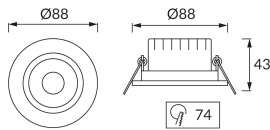

ИНФОРМАЦИОННАЯ КАРТОЧКА ПРОДУКТА

Возможность замены источников света и/или пускорегулирующей аппаратуры без необратимого повреждения изделия

ОСНОВНАЯ ИНФОРМАЦИЯ

Название продукта:	MONI LED C 5W WW SILVER
Индекс Ideus:	03227
Штрих-код EAN:	5901477332272
Цвет :	серебряный
Материал:	поликарбонат ПК, АБС
Высота:	43 mm
Ширина:	88 mm
Глубина:	88 mm
Упаковка коробки:	100 шт.

PRODUCT PARAMETERS

Питание:	230V 50Hz
Мощность:	5 W
Предлагаемый источник света:	SMD LED, в комплекте
	несменный источник света
	не используйте с диммером
Световой поток светильника:	400 lm
Цвет света:	теплый белый
Угол распределения света:	38°
Срок годности L70B50 в ч:	35 000 h
Направление света в изделии можно регулировать:	да
Световой поток источника света для эталонной цветовой температуры:	520 lm
Температура цвета:	3000 K
Коэффициент цветопередачи Ra:	81
Класс защиты от поражения электрическим током:	2
:	IP20
	для применения внутри
Коэффициент смещения (DF, cos φ1):	0.508
CE	Декларация о соответствии