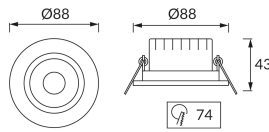

KARTA INFORMACYJNA PRODUKTU

Możliwość wymiany źródeł światła i/lub oddzielnego sprzętu sterującego bez trwałego zniszczenia produktu

INFORMACJE PODSTAWOWE

Nazwa produktu:	MONI LED C 5W WW SILVER
Indeks Ideus:	03227
Kod kreskowy EAN:	5901477332272
Kolor:	Srebrny
Materiał:	Poliwęglan PC, ABS
Wysokość:	43 mm
Szerokość:	88 mm
Głębokość:	88 mm
Opakowanie zbiorcze:	100 szt.

PARAMETRY PRODUKTU

Zasilanie:	230V 50Hz
Moc:	5 W
Dedykowane źródło światła:	SMD LED, w komplecie
	Niewymienne źródło światła
	Nie stosować ze ściemniaczem
Strumień świetlny oprawy:	400 lm
Barwa światła:	Ciepłobiała
Kąt rozsyłu światłości:	38°
Okres trwałości L70B50 w h:	35 000 h
Możliwość regulacji kierunku świecenia:	Tak
Strumień świetlny źródła światła dla referencyjnej temperatury barwowej:	520 lm
Temperatura barwowa:	3000 K
Współczynnik oddawania barw Ra:	81
Klasa ochrony przed porażeniem elektrycznym:	2
Stopień odporności na wnikanie ciał stałych i wilgoci:	IP20
	Do zastosowania wewnątrz
Współczynnik przesuwu fazowego (DF, cos φ1):	0.508
CE	Deklaracja zgodności