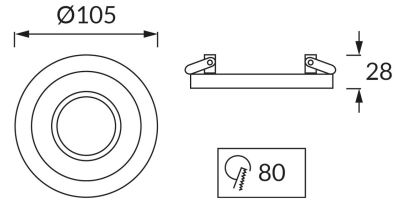

ІНФОРМАЦІЙНА КАРТКА ТОВАРУ

ОСНОВНА ІНФОРМАЦІЯ

Назва продукту:	BORYS C BEIGE/WHITE
Індекс Ideus:	03226
EAN штрих-код:	5901477332265
Колір :	бежевий/білий
Матеріал:	лиття з алюмінієвого сплаву, пластик
Висота:	28 mm
Ширина:	105 mm
Глибина:	105 mm
Упаковка в коробці:	100 шт.

ПАРАМЕТРИ ТОВАРУ

Живлення:	220-240V 50/60Hz
Потужність:	max 20 W
Цоколь:	GU10
Спеціалізоване джерело світла:	LED
	Можливість заміни джерела світла
У виробі реалізована можливість регулювання напряму освітлення:	так
Клас захисту від ушкодження струмом:	2
ступінь стійкості до проникнення твердих предметів і вологи:	IP20
	для застосування лише всередині приміщень
CE	Декларація про відповідність